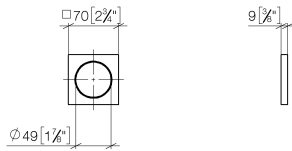

12 720 980

- Rosette 70 x 70 mm

Nur mit den Endmontagebausätzen 36 002 970-FF / 36 110 970-FF / 36 111 970-FF / 36 112 970-FF / 36 050 970-FF kombinierbar.

Passt zu: IMO, LULU, MADISON, MEM, TARA, CL.1, LISSÉ, VAIA, META, CYO

12 720 980

mm [inches]

12 720 980

Ersatzteile für die
anderen
Oberflächenvarianten
finden Sie hier: Platin
gebürstet

Ersatzteilstückliste

Nr.	Artikelnummer	Benennung	Verbaumenge	Lieferzeit
1	09 30 11 291 90	Scheibe	1	2
2	09 14 10 046 90	Dichtung	1	2
3	09 31 11 099 90	Stift	1	2